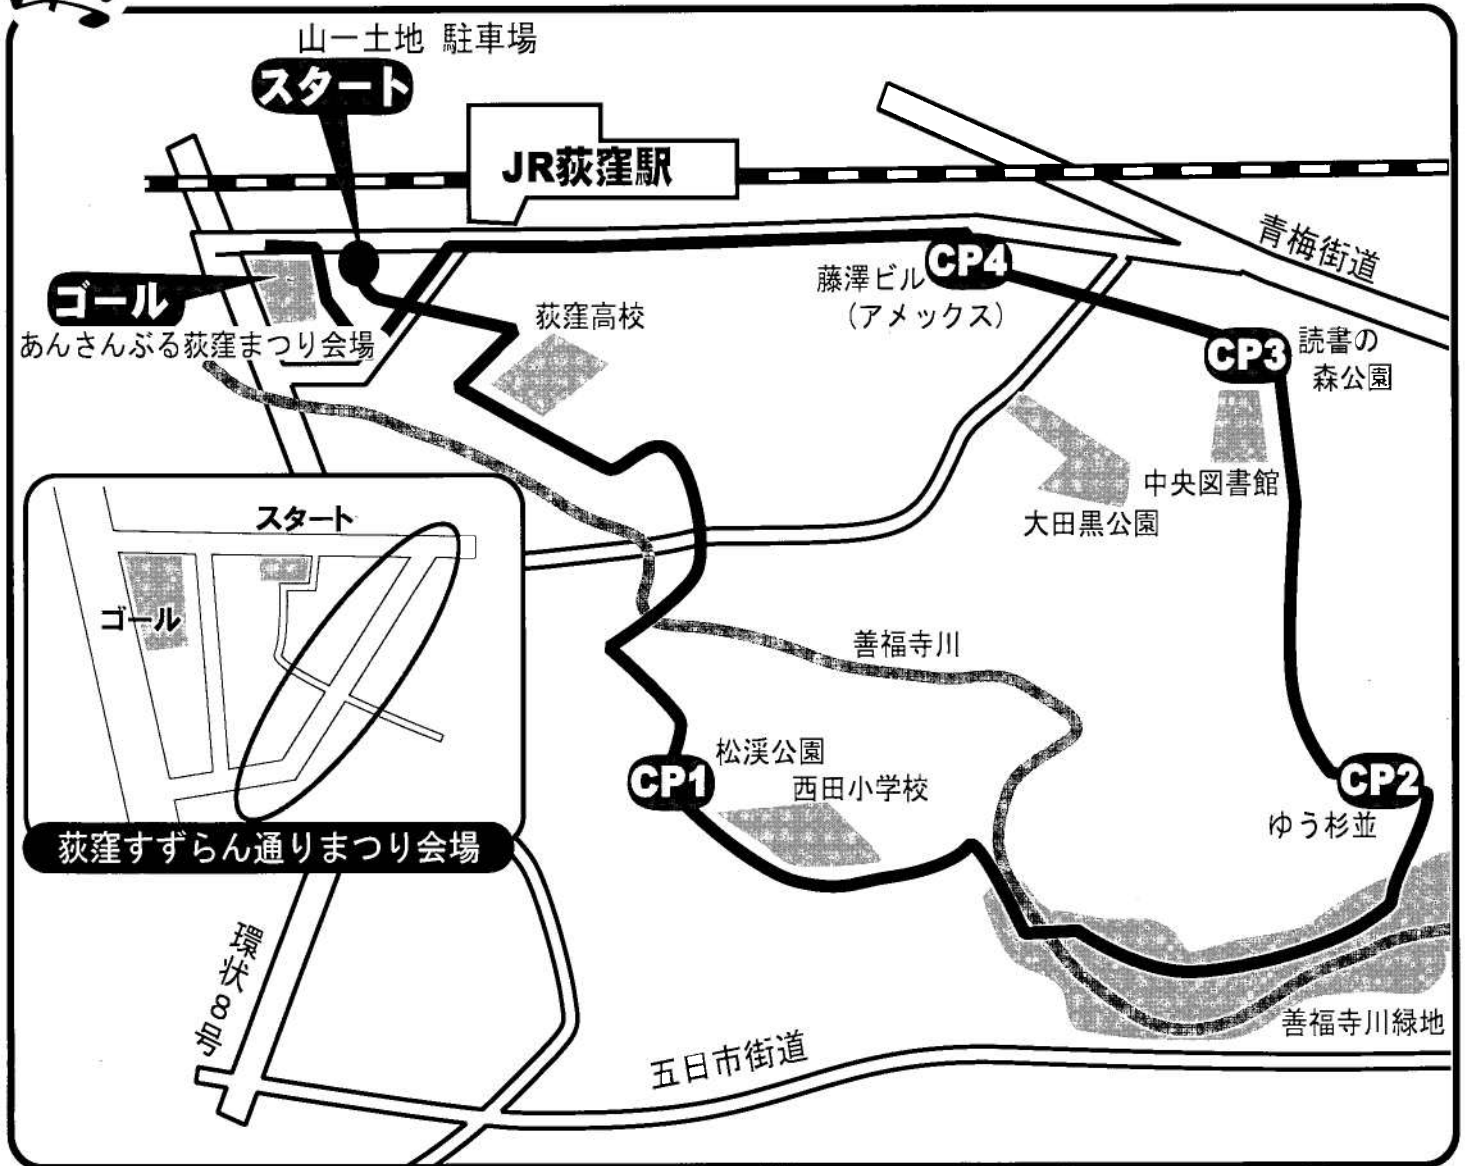

杉並チャリティー・ウォーク2007コース

つながる広がるハーモニー

今年の杉並チャリティー・ウォークは、あんさんぶる荻窪まつり・荻窪すずらん通りまつりと同時開催です。

1. ・あんさんぶる荻窪では、ミニコンサート・屋台・農産物販売・クイズラリーなど。
   - ・荻窪すずらん通りでは、つきたてお餅の販売・3店舗ラリー（景品あり）で楽しめます。
2. もちろん、杉並チャリティー・ウォーク名物「お楽しみ抽選」もチェックポイントにて行います。

私たちも応援しています

日本ヒューレット・パッカード(株) 東京土地建物調査士会杉並支部
(株)井口鋳油 アメリカン・エクスプレス・インターナショナル, Inc.
岩崎通信機(株) 杉並区専修学校各種学校協会 東放学園専門学校
(株)ロッテ キリンビール(株) (株)ぎょうせい 東京ガス(株)西部支店
(社)倫理研究所東京都杉並区西倫理法人会 東浴杉並浴場組合
(社)倫理研究所家庭倫理の会杉並区 関東バス(株) 森平舞台機構(株)