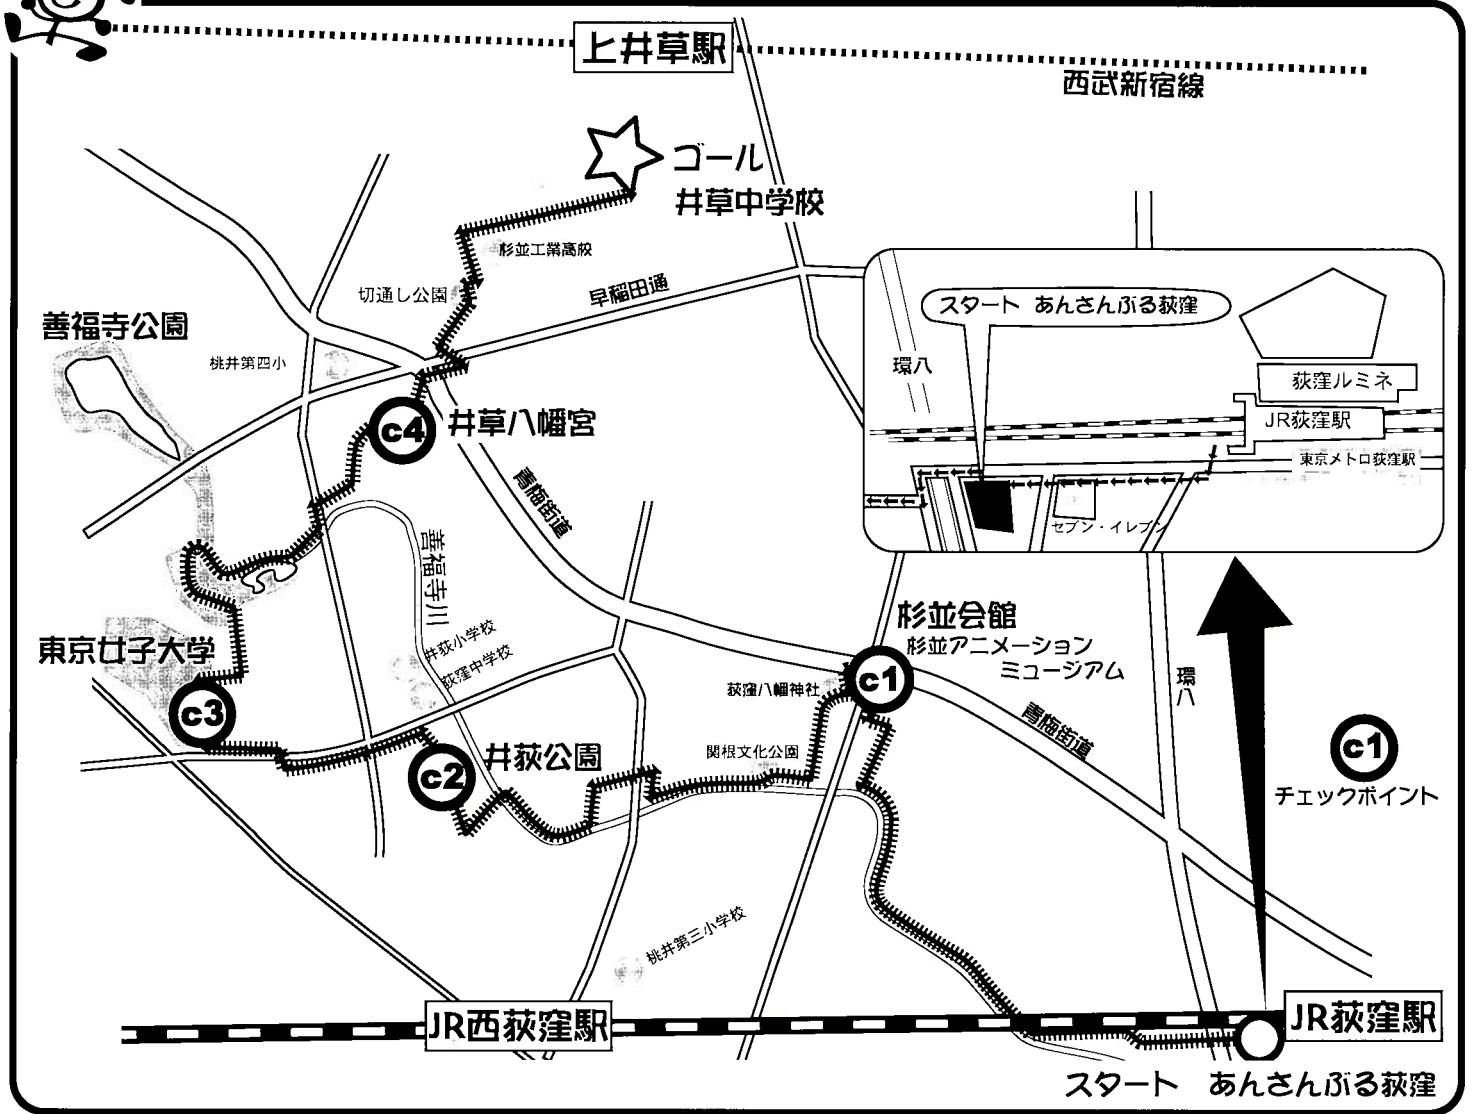

杉並チャリティー・ウォーク2006コース

ゴールご案内

模擬店

焼きそば・生ビール・コーヒー
クッキー・クレープ・・・
(メニューは予定です)

抽選会

今年もお楽しみ抽選会をおこないます。
賞品：カラープリンター、自転車、商品券
お楽しみ袋などなど (賞品は予定です)

展示

区内で活動するNPO団体やボランティア団体の活動を
紹介します。

アトラクション

いろいろなグループが出演予定

消防署 消防車、けむり体験

杉並区役所 くらりん号 (起震車)、ごみばっくん (透明ゴミ収集車)
も参加します。(内容は予定です)

私たちも応援しています

東放学園専門学校、杉並区専修学校各種学校協会、東京日産モーターROKA23店
東浴杉並浴場組合、東京ガス株式会社西部支店、アジレント・テクノロジー株式会社、株式会社井口鉱油
株式会社ウインローダー、東京土地家屋調査士会杉並支部、キリンビール株式会社
日本ヒューレット・パカード株式会社、アメリカン・エクスプレス・インターナショナル, Inc.
岩崎通信機株式会社、関東バス株式会社、家庭倫理の会杉並区、株式会社ロッテ
株式会社ぎょうせい、東京都杉並区西・東倫理法人会 (順不同)