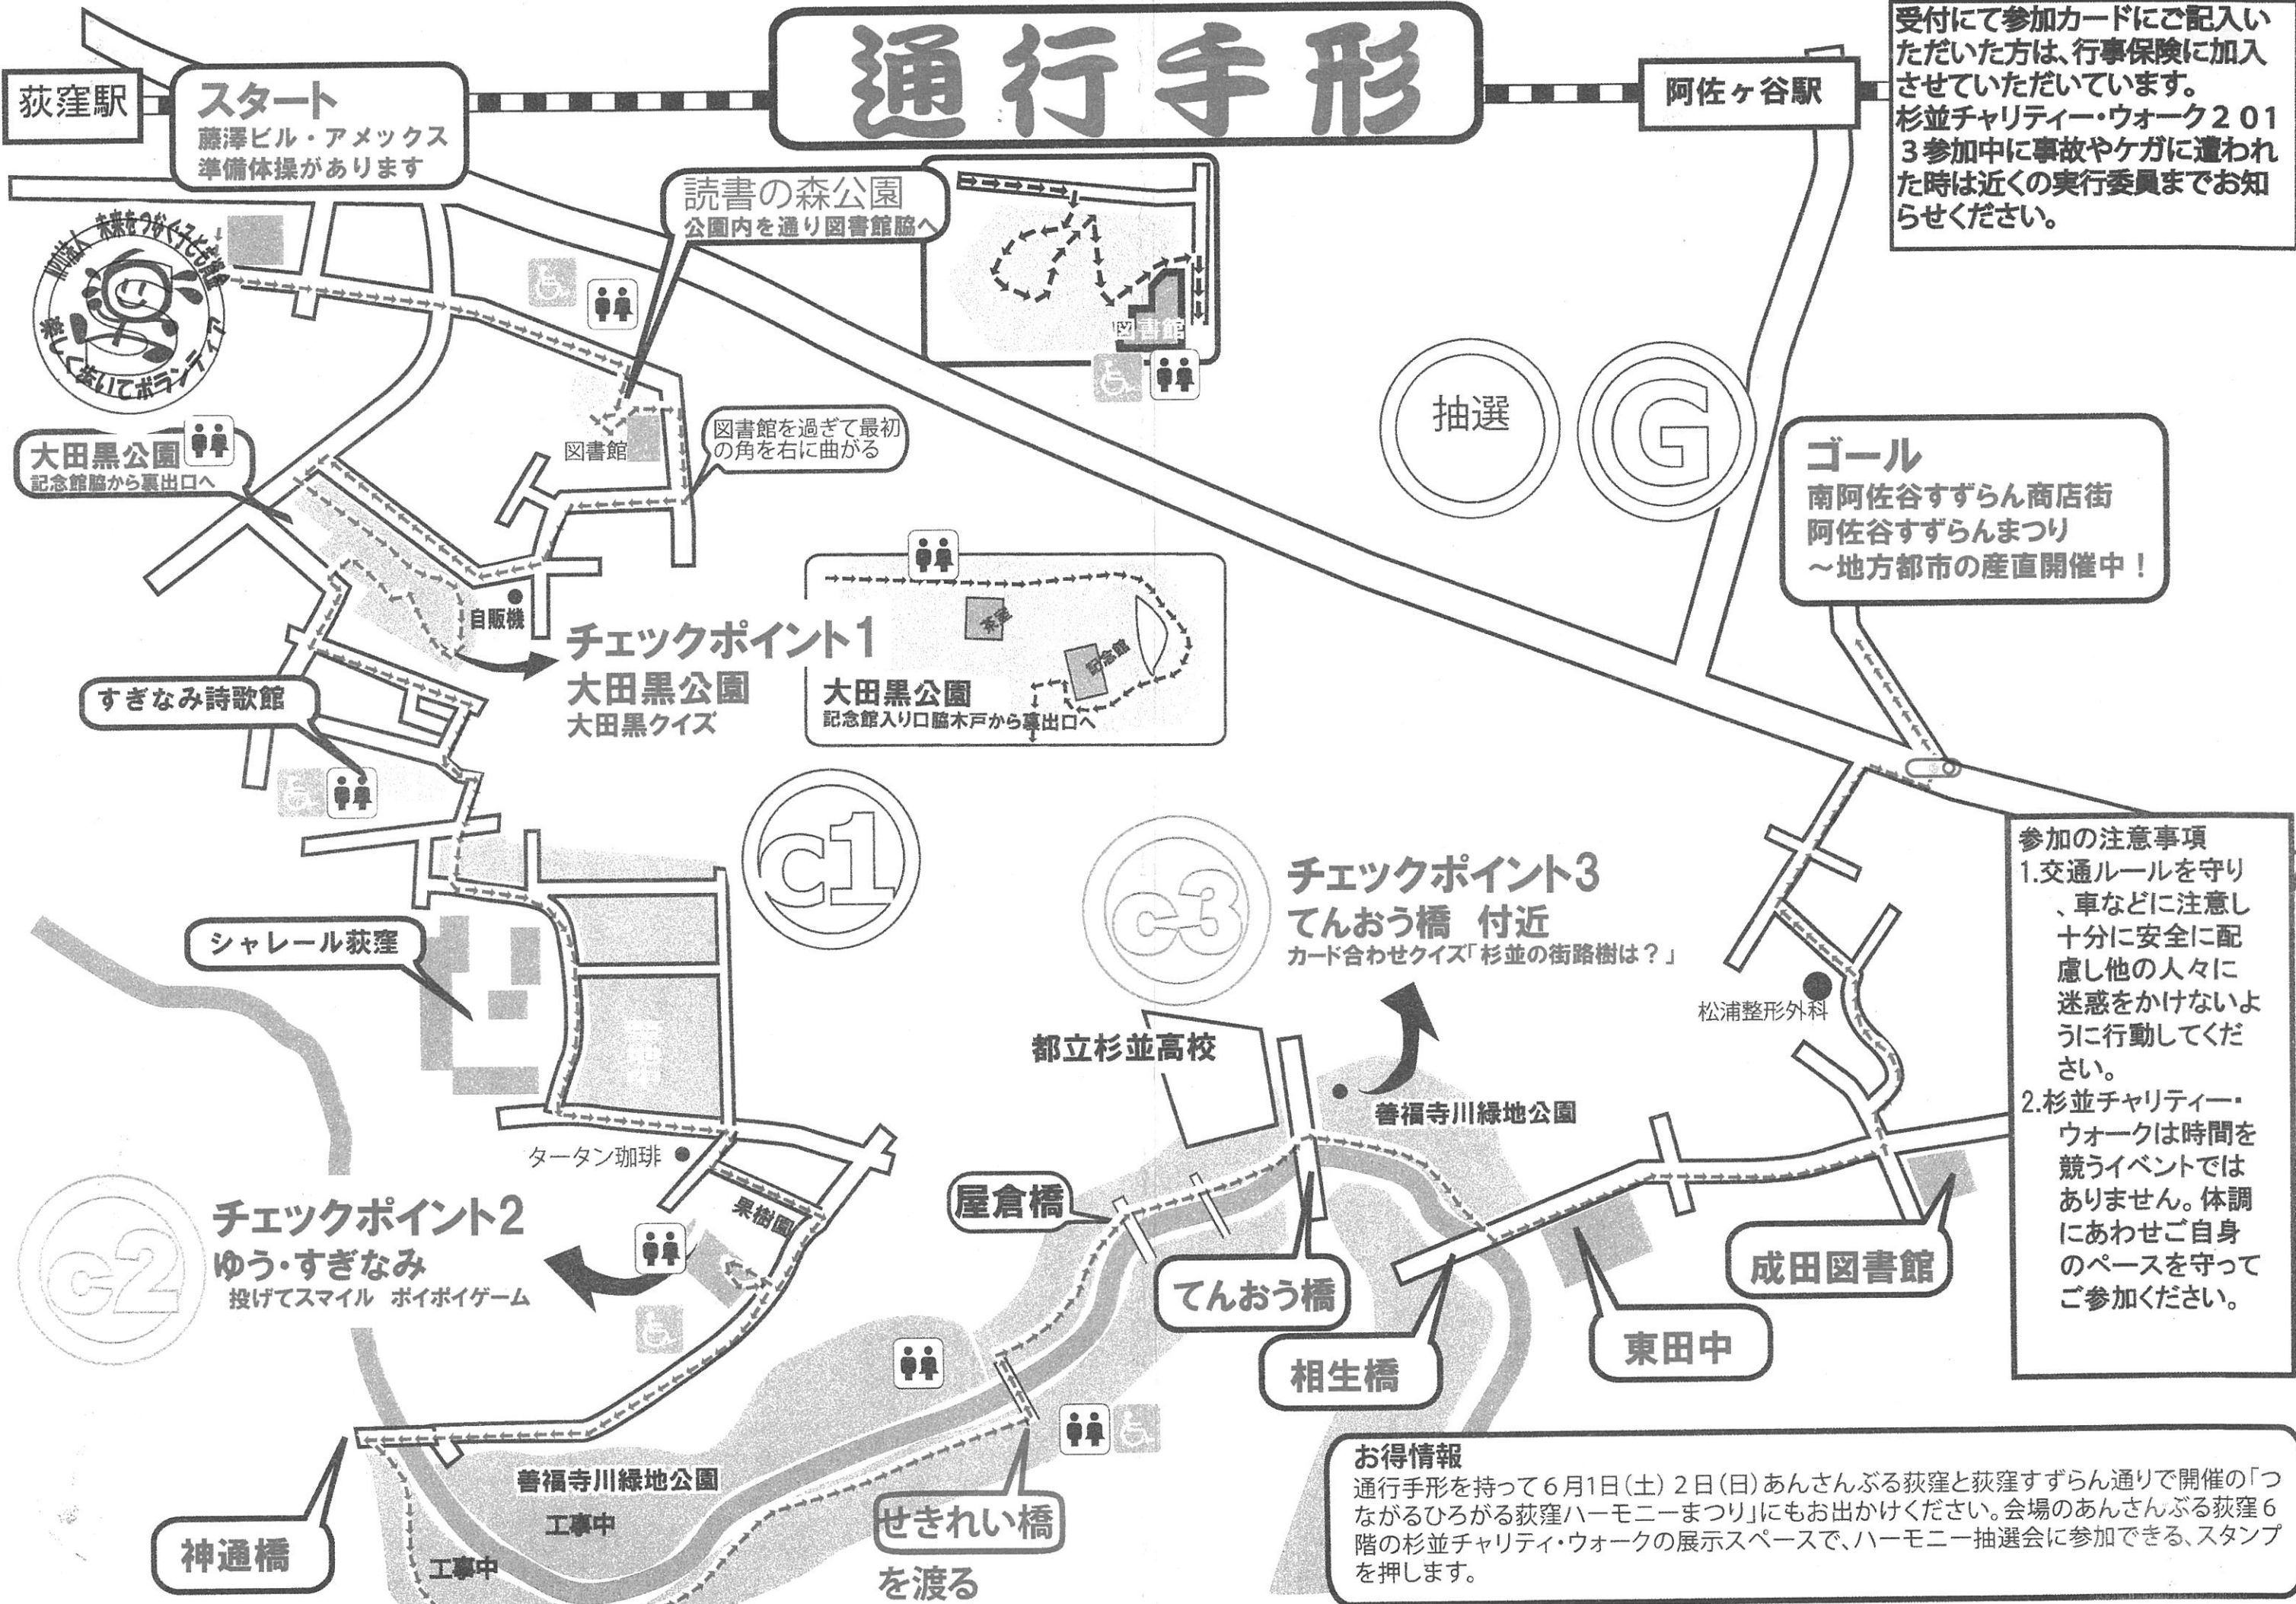

通行手形

受付にて参加カードにご記入いただいた方は、行事保険に加入させていただきます。
杉並チャリティー・ウォーク2013参加中に事故やケガに遭われた時は近くの実行委員までお知らせください。

ゴール
南阿佐谷すずらん商店街
阿佐谷すずらんまつり
~地方都市の産直開催中!

参加の注意事項

1. 交通ルールを守り、車などに注意し十分に安全に配慮し他の人々に迷惑をかけないように行動してください。
2. 杉並チャリティー・ウォークは時間を競うイベントではありません。体調にあわせご自身のペースを守ってご参加ください。

お得情報
通行手形を持って6月1日(土)2日(日)あんさんぶる萩窪と萩窪すずらん通りで開催の「つながらるひろがる萩窪ハーモニーまつり」にもお出かけください。会場のあんさんぶる萩窪6階の杉並チャリティー・ウォークの展示スペースで、ハーモニー抽選会に参加できる、スタンプを押します。

スタート
藤澤ビル・アメックス
準備体操があります

大田黒公園
記念館脇から裏出口へ

チェックポイント1
大田黒公園
大田黒クイズ

チェックポイント2
ゆう・すぎなみ
投げてスマイル ポイポイゲーム

チェックポイント3
てんおう橋 付近
カード合わせクイズ「杉並の街路樹は？」

成田図書館

東田中

相生橋

てんおう橋

屋倉橋

せきれい橋
を渡る

神通橋

善福寺川緑地公園
工事中

工事中

都立杉並高校

善福寺川緑地公園

松浦整形外科

タータン珈琲

果樹園

図書館を過ぎて最初の角を右に曲がる

読書の森公園
公園内を通り図書館脇へ

萩窪駅

阿佐ヶ谷駅