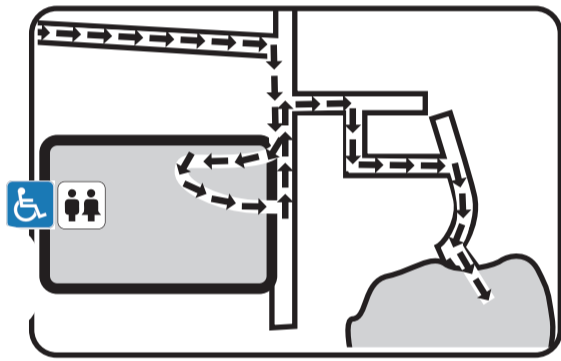

JR 中央線

荻窪駅

スタート
 藤澤ビル・アメックス
 準備体操があります

荻窪体育館と図書館の間です

大田黒公園
 記念館入り口脇木戸から裏出口へ

角川庭園すぎなみ詩歌館
 見学できます

シャレール荻窪

お得情報
 通行手形を持って6月7日(土)8日(日)あんさんぶる荻窪と荻窪すずらん通りで開催の「つながるひろがる荻窪ハーモニーまつり」にもお出かけください。会場のあんさんぶる荻窪6階の杉並チャリティー・ウォークの展示スペースで、ハーモニー抽選会に参加できる、スタンプを押します。

チェックポイント1 ゆう杉並

ゲーム「狙って!あなたのこころの good スマイル」

13時までに
 通過ください

てんおう橋
 横断歩道を渡ります

コンビニ

コンビニの先の信号を渡り公園脇の道へ

チェックポイント2 杉並児童交通公園正門

14時15分までに
 通過ください