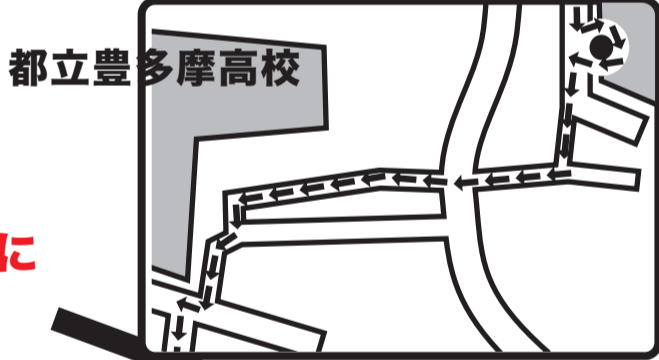

JR 中央線

荻窪駅

スタート
 藤澤ビル・アメックス
 準備体操があります

荻窪体育館と図書館の間です

大田黒公園
 記念館入り口脇木戸から裏出口へ

角川庭園すぎなみ詩歌館
 見学できます

シャレール荻窪

お得情報
 通行手形を持って6月7日(土)8日(日)あんさんぶる荻窪と荻窪すずらん通りで開催の「つながるひろがる荻窪ハーモニーまつり」にもお出かけください。会場のあんさんぶる荻窪6階の杉並チャリティー・ウォークの展示スペースで、ハーモニー抽選会に参加できる、スタンプを押します。

チェックポイント1 ゆう杉並

ゲーム「狙って!あなたのこころの good スマイル」

13時までに
 通過ください

てんおう橋
 横断歩道を渡ります

コンビニ

コンビニの先の信号を渡り公園脇の道へ

チェックポイント2 杉並児童交通公園正門

14時15分までに
 通過ください

都立豊多摩高校

車が多い
 注意して渡ります

13時30分までに
 通過ください

高井戸保健センター

ゴルフ練習場

商店街

チェックポイント3 こども発達センター

三井の森公園