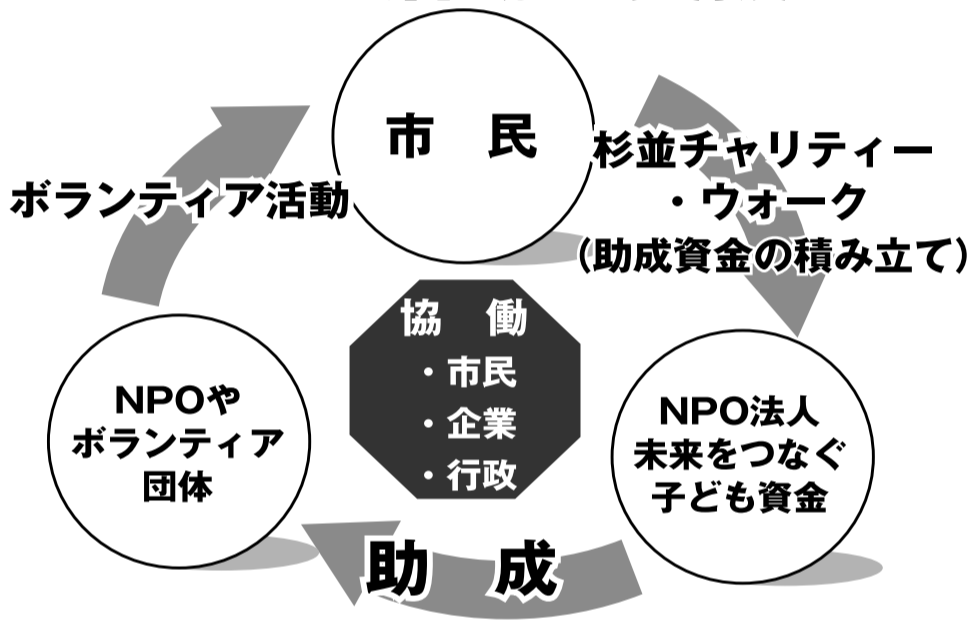

通

行

杉並
チャリティー・ウォーク

手

形

参加の皆さまへ

杉並チャリティー・ウォークも14回目を迎え、「楽しく歩いてボランティア」というスローガンの下、参加費全額が子どもたちの健全育成に関わる活動助成に使われるイベントとして徐々に浸透して来ました。

今年は、杉並区を流れる代表的な3つの川のうち「善福寺川から神田川までを歩くコース」とし、前半は特に荻窪南地域の公園・文化施設をご覧頂く等景観のまちづくりを意識し、後半は商店街や私鉄沿線を歩くなど、全体として見どころもみどりも多いコースになっています。子育て応援券もご利用可能ですので、親子を含めたより多くの方々に親しみ参加して頂くことが出来ます。

歩くコースは全長約7km、各チェックポイントのお楽しみに加え、ゴールでは杉並で一番広い区立公園の雰囲気を楽しんで頂くことができます。お楽しみ抽選会もあります。この杉並チャリティー・ウォークに参加することが、杉並を知り、地域に愛着を持ち、更なるボランティア活動への第一歩を踏み出すきっかけとなって頂ければ幸いです。なお、今年も、2011年3月に起こりました東日本大震災に対し、杉並区と災害時相互援助協定を締結し、杉並チャリティー・ウォークにもご協力頂いたことのある南相馬市への支援金箱を設置しております。ご理解とご協力をよろしくお願い致します。

2014年5月25日 杉並チャリティー・ウォーク2014実行委員長 本田 良夫

参加費は ボランティア活動の支援へ

皆さまからお預かりした参加費は、全額がボランティア活動を支援する資金になります。支援先は、毎年9月に開催する公開選考会において、公募を含む9名の選考委員により決定します。

2013年度は、2013年9月に公開選考会を行い、右記4団体に26万円を助成しました。過去13回の助成額は合計503万円でした。

ありがとうございました。

私たちは、市民のための活動を市民が支援するという善意循環のしくみを通じ、よりよい地域社会が実現されることを願っています。

2013年度助成先

1	杉並ねっこワーク	「怪我と弁当は自分もち」をモットーに、子ども達が想像力をフルに働かせ、「やりたい」と思うことを実現できる自由な遊び場、「和田堀プレーパーク」を開催しています。普段公園で禁止されている、木登り・火遊びなども思い切りできます！そして、遊び場の中で地域の大人が活躍するワークショップも同時開催！対象は子どもだったり大人だったり・と、色々です。これからも面白いことをドンドンやっていますよ。子どもも、大人も楽しみながら地域に知り合いが出来ちゃう。そんな場所であることを大切に地域の父母が活動しています。
2	わたぼうしの会	「第26回ポニー乗馬会」を昨年11月17日に井草森公園で実施し約150人の方にご参加いただきました。障がいがある人もない人も一緒にポニーによる引き馬を楽しみ、かわいい動物達に触れる小動物コーナーも設置しました。
3	こどもの成長を護る杉並ネットワーク	絵本は心の食事です。絵本を通して、子供達は様々な体験をし、豊かな心、想像力を育て、喜怒哀楽や善悪に対する感性を高め、言語力、コミュニケーション力を養って行くことができます。私たちは、よい絵本をご紹介すると同時に、ご家庭で実践できる「対話式」絵本の読み聞かせの紹介・普及をすることによって、(1)子供の心の成長&自立支援、(2)良好な親子関係・子育て家庭環境の構築支援、(3)大人の情操教育支援 を行っています。
4	すぎなみKids	9月7日(日)に高井戸小学校で100ます計算大会を開催します。参加無料。これまでの主な参加者は小学生とその父兄です。がどなたでも参加できます。簡単な計算問題をみんなで楽しく解いてみよう♪どんな問題がでるか？はすぎなみKidsサイトをチェックしてね。 http://suginamikids.com プレゼントがもらえるお楽しみ抽選会もあるよ。

私たちが協力・応援しています

杉並区専修学校各種学校協会 アメリカン・エクスプレス・インターナショナル, Inc.
ケンコーマヨネーズ株式会社 鹿島ボランティアネットワーク ミサワホーム東京株式会社
国際ロータリー第2750地区東京西南ロータリークラブ 関東バス株式会社 奥村登記測量事務所
丸美屋食品工業株式会社 株式会社細田工務店 鈴木デザインファクトリー ゴールドマン・サックス
杉並ねっこワーク わたぼうしの会 こどもの成長を護る杉並ネットワーク すぎなみKids 斎藤好和
杉並冒険遊びの会 株式会社ポリショイサーカス スマイルハート 杉並の住民ディレクター
自然観察の会・杉並 株式会社アイテックエンジニアリング NPO法人杉並さわやかウォーキング
荻窪地区町会連合会 まちと人とのご縁を結ぶ～おむすび会 山室栄司 カラーパーティーすぎなみ
岩崎通信機株式会社 東京都立杉並高等学校 浜田山町会 さんし会

主催：NPO法人 未来をつなぐ子ども資金

計画運営：杉並チャリティー・ウォーク2014実行委員会

共催：社会福祉法人杉並区社会福祉協議会 杉並ボランティアセンター

後援：杉並区・杉並区教育委員会・杉並区立小学校PTA連合協議会・杉並区立中学校PTA協議会