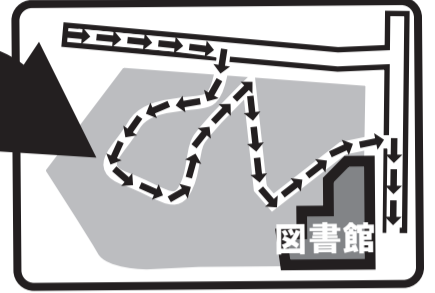

JR 中央線

荻窪駅

スタート
 藤澤ビル・アメックス
 準備体操があります

荻窪体育館と図書館の間です

大田黒公園
 記念館入り口脇木戸から裏出口へ

角川庭園すぎなみ詩歌館
 見学できます

シャレール荻窪

お得情報
 通行手形を持って6月7日(土)8日(日)あんさんぶる荻窪と荻窪すずらん通りで開催の「つながるひろがる荻窪ハーモニーまつり」にもお出かけください。会場のあんさんぶる荻窪6階の杉並チャリティー・ウォークの展示スペースで、ハーモニー抽選会に参加できる、スタンプを押します。

チェックポイント1 ゆう杉並

ゲーム「狙って!あなたのこころの good スマイル」

13時までに
 通過ください

てんおう橋
 横断歩道を渡ります

コンビニ

コンビニの先の信号を渡り公園脇の道へ

チェックポイント2 杉並児童交通公園正門

14時15分までに
 通過ください